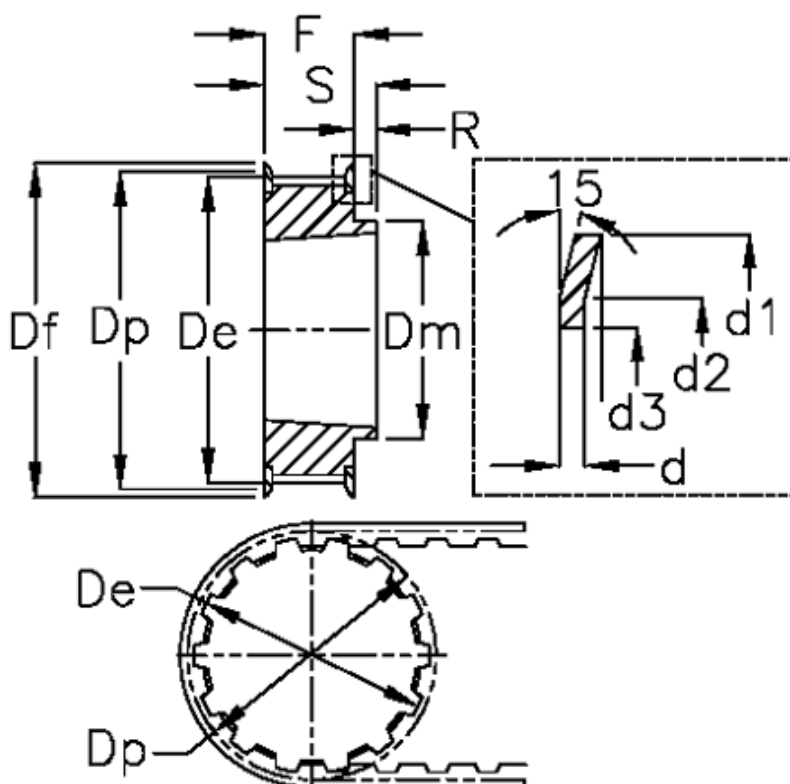

Varenummer: 604134032050
 Beskrivelse: Tandremskive for taperbøsning
 32 L 050 TL 1108

Mål

Bredde	= L 050	Dm	= 74	Tandantal	= 32
d	= 1.5	Dp	= 97.02	Vægt	= 0.9
d1	= 102	F	= 19		
d2	= 97	Flangetype	= F34		
d3	= 82.5	For taperbøsning	= 1108		
De	= 96.26	Max boring	= 28		
Deling (tomme)	= 3/8	R	= 3		
Df	= 102	S	= 22		